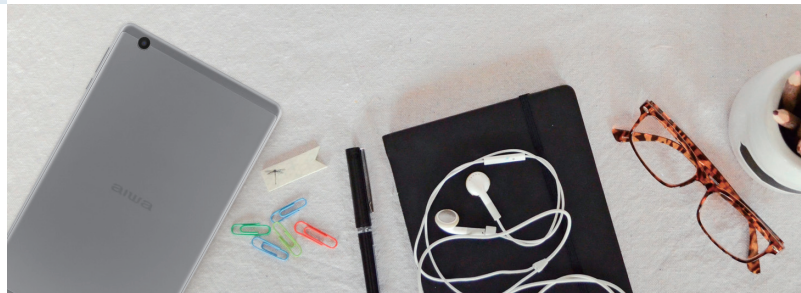

いろいろ手頃な 8インチ

JA2-TBA0801

android 12 Go edition
8インチ800×1280px
GPS対応

os:android 12
(Go edition)

無線LAN:5GHz対応

USB type-Cポート搭載

8インチ800×1280px

バランスのいいスペック

軽量OSのandroid 12(Go edition)。
無線LANの5GHz帯に対応し、USB type-Cポートも搭載しています。

リビングに1枚

大きすぎず小さすぎないサイズ感。ごろごろしながら
ブラウジングしたり、動画を見たりなどが気軽に楽しめます。

Mediatek MT8168
クアッドコアCPU

android 12
(Go edition)

無線LAN
IEEE 802.11 ac/a/b/g/n