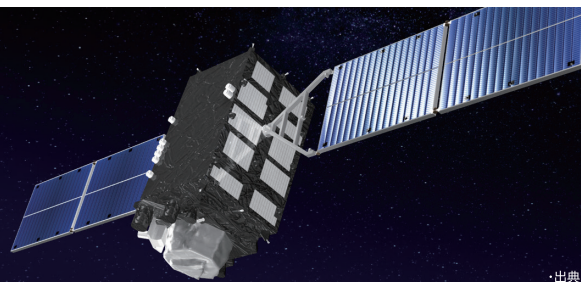

USB Type-Cポート搭載

10.1インチ1280×800px

バランスのいいスペック

OSはAndroid 12。

無線LANの5GHz帯に対応し、USB Type-Cポートも搭載しています。

GPS/QZSS(みちびき)対応

GPSと、より高精度な測位が可能となるQZSS(みちびき)にも対応。
テザリングをすれば外出先でカーナビとしても活躍します。

・出典: qzss.go.jp