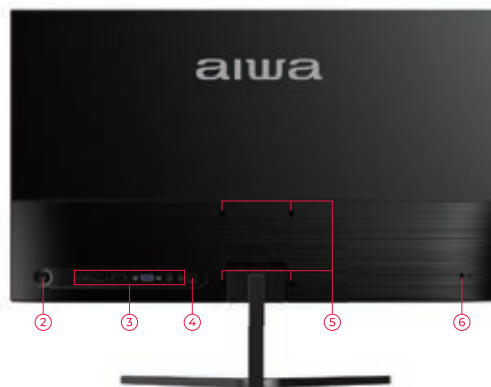

aiwa display B24-2

充実のインターフェイスに
軽量省スペース
スピーカー搭載で
どこでも使える

超軽量2.7kg 最薄部7mm

ベゼルレス、薄型で省スペースへも設置可能

堅牢なメタルスタンドでありながら超軽量2.7kgを実現。
手軽に取り回せるため、オフィス内での移動にも便利です。
また3辺フレームレスに加え液晶部分の最薄部は7mmというコンパクトさで、省スペースを最大限活用できます。

視野角が広く色鮮やかなIPSパネル

各部名称/インターフェース

本体正面

本体背面

- ①画面 (ディスプレイ)
- ②ジョイスティック
- ③入出力端子

- ④DC 端子
- ⑤壁掛け用ネジ穴
- ⑥盗難防止用ホール

aiwa

変わり続けるものが
本物になる。

衣装協力: BLACK SIGN