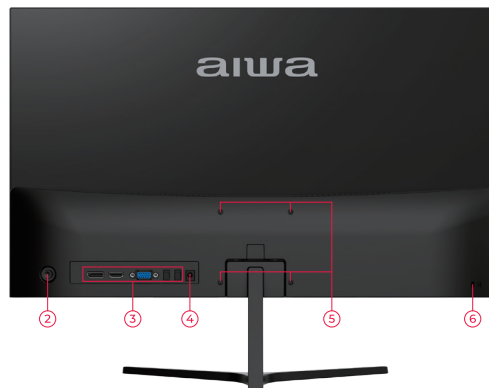

aiwa display B24

堅牢なメタルフレームで
軽量を実現
ビジネス用途にぴったり

超軽量2.6kg 最薄部7mm

ベゼルレス、薄型で省スペースにも設置可能

堅牢なメタルフレーム、メタルスタンドでありながら超軽量2.6kgを実現。
手軽に取り回せるため、オフィス内での移動にも便利です。
また3辺フレームレスに加え液晶部分の最薄部は7mmというコンパクトさで、省スペースを最大限活用できます。

視野角が広く色鮮やかなIPSパネル

上下左右178°の広視野角なIPSパネルを採用。角度や位置によってコントラストや色の変化が少ないため、どこから見ても見やすい画面です。最大表示色は1,677万色、色域は標準sRGB100%で色鮮やかに映像を映し出します。

ブルーライト軽減、フリッカーフリー

ブルーライト低減機能に加え、ちらつきを抑えるフリッカーフリー設計を採用。長時間の用途でも見続ける目への負担を軽減する、目に優しいモニターです。

フルHD解像度
1,920×1,080px

表示方式
視野角の広いIPSパネル

HDMI(1.4)×1

DisplayPort ×1

製品仕様

型番	JA3-DSP2401
JAN	4595985095098
画面サイズ	23.8インチ
表示方式	IPS液晶
表面処理	非光沢
画面解像度	1,920 × 1,080px
画素ピッチ	0.275 (H) × 0.275 (V)
アスペクト比	16:9
最大表示色	1,677万色
色域	標準:sRGB 100%、最小:sRGB 96%
視野角(標準値)	左右178°、上下178°(CR≥10)
最大輝度	250cd/m ²
コントラスト比	1,000:1
応答速度	6ms(オーバードライブ時)
最大リフレッシュレート	75Hz
ブルーライト低減機能	○
Adaptive-Sync	○
フリッカーフリー	○
入出力端子	HDMI(1.4) ×1・DisplayPort ×1・VGA(D-sub15) ×1・音声入力ポート ×1・3.5mm イヤホンジャック ×1
電源	AC電源アダプター AC100V～ 50/60Hz 12V/2.5A
VESAマウント	○(75mm × 75mm)
盗難防止用ホール	○
チルト角	上15°、下5°
外形寸法	スタンド含む:(W)約539.6 × (D)約139 × (H)約409 mm スタンド無し:(W)約539.6 × (D)約36.9 × (H)約317.7 mm
重量	スタンド含む:約2.6kg スタンド無し:約2.5kg
動作温度/湿度	温度:5°C～35°C、湿度:80%以下(結露なきこと)
保管温度/湿度	温度:-15°C～45°C、湿度:90%以下(結露なきこと)
同梱物	AC電源アダプター・HDMIケーブル(1.5m)・ユーザーマニュアル(保証書添付)

各部名称/インターフェース

本体正面

本体背面

- ①画面 (ディスプレイ)
- ②ジョイスティック
- ③入出力端子

- ④DC 端子
- ⑤壁掛け用ネジ穴
- ⑥盗難防止用ホール

※すべてのデータは当社測定条件によります。都合により記載内容を予告なしに変更することがあります。 ※aiwaおよびaiwaロゴはアイワ株式会社の登録商標です。 ※そのほか、記載の会社名および商品・サービス名は各社の登録商標または商標です。© aiwa marketing japan 2023