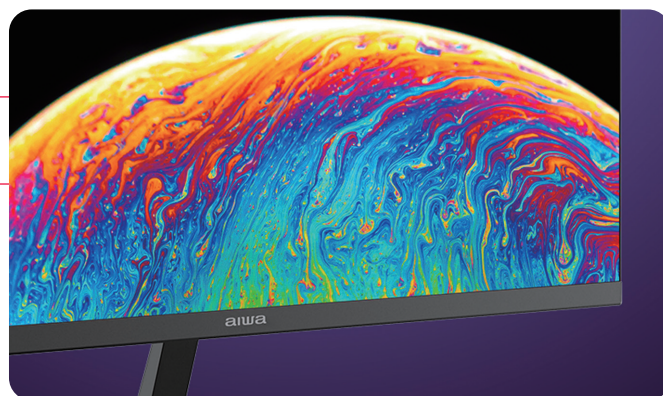

超軽量**3.2kg**で移動も楽々
最薄部**7mm**で省スペース
USB Type-C搭載の
27インチ フルHD液晶モニター

B27

27インチIPS非光沢 / 1,920×1,080px フルHD解像度 / 250cd/m² / 1,677万色 / 6ms (オーバードライブ時)

aiwa display B27

aiwa **3つの安心**

国内メーカー

グループ会社
工場

国内
サポート拠点

aiwa display B27

充実のインターフェイスに
軽量省スペース
スピーカー搭載で
どこでも使える

超軽量**3.2kg** 最薄部**7mm**

ベゼルレス、薄型で省スペースへも設置可能

堅牢なメタルスタンドでありながら超軽量3.2kgを実現。
手軽に取り回せるため、オフィス内での移動にも便利です。
また3辺フレームレスに加え液晶部分の最薄部は7mmというコンパクトさで、省スペースを最大限活用できます。

視野角が広く色鮮やかなIPSパネル

上下左右178°の広視野角なIPSパネルを採用。角度や位置によってコントラストや色の変化が少ないため、どこから見ても見やすい画面です。
最大表示色は1,677万色、色域は標準sRGB100%で色鮮やかに映像を映し出します。

充実のインターフェイスとスピーカー搭載

HDMI、DisplayPort、USB Type-C、VGAポートと充実のインターフェイス。
またスピーカーを2基搭載しているのでビジネスのあらゆる場面で活躍します。

FHD 1080 フルHD解像度
1,920×1,080px

IPS PANEL 表示方式
視野角の広いIPSパネル

HDMI HDMI(1.4)×1

USB Type-C USB Type-C ×1

製品仕様

型番	JA3-DSP2702
JAN	4595985095081
画面サイズ	27インチ
表示方式	IPS液晶
表面処理	非光沢
画面解像度	1,920 × 1,080px
画素ピッチ	0,311 (H) × 0,311 (V)
アスペクト比	16:9
最大表示色	1,677万色
色域	標準:sRGB 100%、最小:sRGB 96%
視野角(標準値)	左右178°、上下178°(CR≥10)
最大輝度	250cd/m ²
コントラスト比	1,000:1
応答速度	6ms(オーバードライブ時)
最大リフレッシュレート	75Hz
ブルーライト低減機能	○
Adaptive-Sync	○
フリッカーフリー	○
入出力端子	HDMI(1.4) ×1 ・ DisplayPort(1.4) ×1 ・ VGA(D-sub15) ×1 ・ USB type-Cポート ×1 ・ 音声入力ポート ×1 ・ 3.5mm イヤホンジャック ×1
電源	AC電源アダプター AC100V～ 50/60Hz 12V/4A
スピーカー	1.5W ×2
VESAマウント	○(75mm × 75mm)
盗難防止用ホール	○
チルト角	上15°、下5°
外形寸法	スタンド含む: (W)約611.5 × (D)約176.9 × (H)約449.8 mm スタンド無し: (W)約611.5 × (D)約45.0 × (H)約359.1 mm
重量	スタンド含む: 約3.2kg スタンド無し: 約2.9kg
動作温度/湿度	温度: 5°C ~ 35°C、湿度: 80%以下(結露なきこと)
保管温度/湿度	温度: -15°C ~ 45°C、湿度: 90%以下(結露なきこと)
同梱物	AC電源アダプター・HDMIケーブル(1.5m)・ユーザーマニュアル(保証書添付)