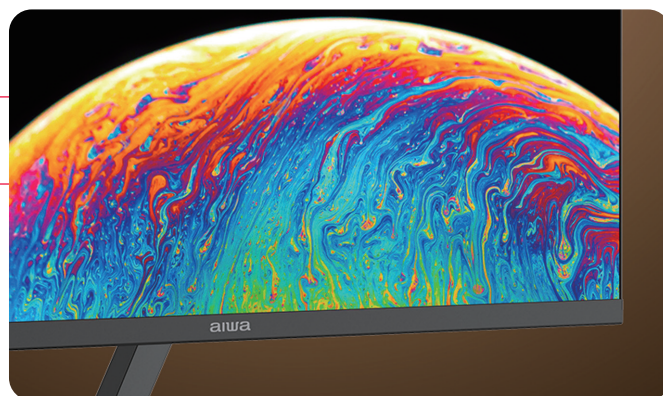

超軽量**3.3kg**で移動も楽々  
最薄部**7mm**で省スペース  
**2,560x1,440px**高解像度の  
27インチ QHD液晶モニター

## aiwa display S27

軽量省スペースで  
HDの4倍QHD解像度  
スピーカー搭載で  
どこでも使える

超軽量**3.3kg** 最薄部**7mm**

### ベゼルレス、薄型で省スペースへも設置可能

堅牢なメタルスタンドでありながら超軽量3.3kgを実現。  
手軽に取り回せるため、オフィス内での移動にも便利です。  
また3辺フレームレスに加え液晶部分の最薄部は7mmというコンパクトさで、省スペースを最大限活用できます。

### 視野角が広く色鮮やかなIPSパネル

上下左右178°の広視野角なIPSパネルを採用。角度や位置によってコントラストや色の変化が少ないため、どこから見ても見やすい画面です。  
最大表示色は1,677万色、色域は標準sRGB100%で色鮮やかに映像を映し出します。