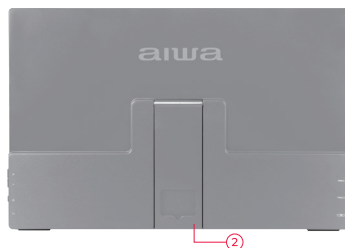

## 各部名称/インターフェース

本体正面

本体背面

本体天面

本体右側面

本体左側面

- ①画面 (ディスプレイ)
- ②スタンド
- ③スピーカー
- ④+/-ボタン
- ⑤電源 LED

- ⑥電源 / 決定ボタン
- ⑦3.5mm ヘッドフォンジャック
- ⑧HDMI ポート
- ⑨USB Type-C ポート