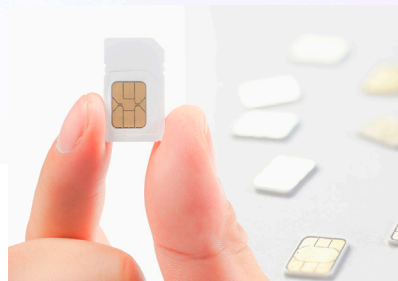

ブラック / ホワイト

はじめてのスマホや
ビジネスユースに。

コスパ◎のエントリーモデル
JA2-SMP0601

IP52防塵防滴

IP52等級防塵防滴性能を備えています。砂埃や少しの雨なら安心してお使いいただけます。

**SIMフリーDSDV
無線LAN 5GHz対応**

回線契約を自由にお選びいただけます。2つのnanoSIMスロットはDSDV※で別々の番号を同時に待受可能です。また無線LANは5GHz帯に対応しています。 ※回線事業者によって異なります。

**大画面
6.5インチ液晶**

フロントパネルいっぱいに広がる大画面の6.5インチ液晶で映像や写真を楽しめます。インターネットやSNSの閲覧も、広い画面で見やすく表示できます。

**MAMORIO
inside**

紛失防止タグで人気の「MAMORIO」アプリがプリインストールされています。1年間無料で「お忘れスマホ自動通知サービス」等のサービスを利用することができます。

T310
クアッドコアCPU

SIMフリー

製品仕様

型番	ブラック:JA2-SMP0601(BK) / ホワイト: JA2-SMP0601(WH)
JAN	ブラック:4560456785037 / ホワイト:4560456785044
CPU	T310 QuadCore(A75(2.0GHz)×1,A55(1.8GHz)×3)
GPU	IMG8300(800MHz)
メモリ	2GB
ストレージ	32GB
OS	Android 12(Go edition)
無線LAN	IEEE 802.11 ac/a/b/g/n
Bluetooth®	Bluetooth® 5.0
ディスプレイ	6.5インチIPS液晶モニター
画面解像度	720×1600px
カメラ	フロント:800万画素 リア(メイン):1300万画素(AE/AF) リア(マクロ):200万画素
衛星測位システム	GPS/GLONASS/QZSS(みちびき)
センサー	加速度センサー、明るさセンサー、近接センサー
スピーカー	内蔵 0.9W 8Ω ×1
マイク	内蔵 ×1
対応メディア	microSDカード(SDHC、SDXC含む)
SIM	nanoSIM×2
対応バンド	2G: GSM 850/900/1800/1900 3G: WCDMA B1/B2/B5/B8/B19 4G: FDD-LTE: B1/B3/B5/B7/B8/B19/B28B 4G: TD-LTE: B34/B38/B39/B40/B41
VoLTE	対応(NTTdocomo、SoftBank)
インターフェイス	USB type-Cポート・3.5mmイヤフォンジャック・nanoSIMスロット×2・microSDカードスロット
バッテリー	内蔵型リチウムポリマー充電電池(4000mAh) 充電時間:約3時間(電源オフ/AC電源アダプター充電) 連続通話時間:約10時間 連続待受時間:約400時間 ※使用状況や環境により変化する場合があります。
使用環境	温度:0~45°C・湿度:最大70%(結露なきこと)
防塵/防滴性能	IP52
外形寸法	W約76.6×D約9.2×H約164.4mm(突起部除く)
質量	約190g
カラー	ブラック/ホワイト