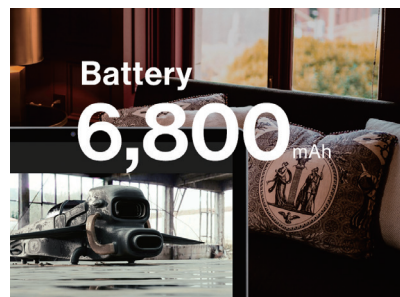

TOUGH and SMART

JA2-TBA1001

オクタコアCPU / Gorilla®ガラス
IP65防水防塵
タフでスマートなフラッグシップモデル

インセル型 Gorilla®ガラス

ディスプレイには10点マルチタッチのタフなインセル型Gorilla®ガラス採用。明るく見やすいIPS液晶の大型10.3インチで、ゲームや動画を見るときにも臨場感を演出します。

バッテリー容量 6,800mAh

長時間の動画を見たり、外出での使用などをサポートする6,800mAhのバッテリー。100%の充電で、動画なら約6.5時間楽しめます。

IP65防水防塵

IP65等級の防水防塵性能を備えています。アウトドアや家事など、遊びや生活のシーンで安心してお使いいただけます。

専用キーボード付 ケース※別売

別売りの専用キーボードをご用意しました。手触りの良い上質なファブリック生地のケースとしてどんなシーンでも違和感なく持ち運べ、タブレットの保護にも役立ちます。

Mediatek MT8183
オクタコアCPU

android 12

×4 4wayスピーカー
2wayマイク

カメラ
フロント:800万画素
リア :1,300万画素(AF)

新生aiwaの3つの安心

ファブレス全盛期のいま
「自前」にこだわります。

変わり続けるものが
本物になる。

国内メーカー

自社工場

国内サポート拠点

製品仕様 本体