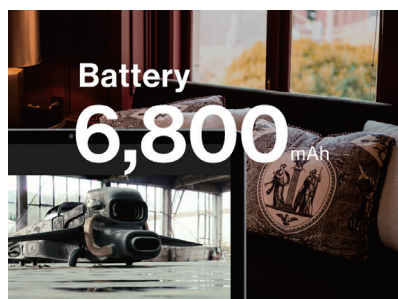

TOUGH and SMART

JA2-TBA1001

オクタコアCPU / Gorilla®ガラス
IP65防水防塵
タフでスマートなフラッグシップモデル

インセル型 Gorilla®ガラス

ディスプレイには10点マルチタッチのタフなインセル型Gorilla®ガラス採用。明るく見やすいIPS液晶の大型10.3インチで、ゲームや動画を見るときにも臨場感を演出します。

バッテリー容量 6,800mAh

長時間の動画を見たり、外出での使用などをサポートする6,800mAhのバッテリー。100%の充電で、動画なら約6.5時間楽しめます。

IP65防水防塵

IP65等級の防水防塵性能を備えています。アウトドアや家事など、遊びや生活のシーンで安心してお使いいただけます。

専用キーボード付 ケース※別売

別売りの専用キーボードをご用意しました。手触りの良い上質なファブリック生地のケースとしてどんなシーンでも違和感なく持ち運べ、タブレットの保護にも役立ちます。

Mediatek MT8183
オクタコアCPU

android 12

×4 4wayスピーカー
2wayマイク

カメラ
フロント:800万画素
リア :1,300万画素(AF)

aiwa 3つの安心

国内メーカー

グループ会社工場

国内サポート拠点

製品仕様 本体

型番	JA2-TBA1001
JAN	4560456785006
CPU	Mediatek MT8183 Octa core (Cortex-A73 Quad core 2GHz + Cortex-A53 Quad core 2GHz)
GPU	Mali-G72
メモリ	4GB
ストレージ	64GB
OS	android 12
無線LAN	IEEE 802.11 ac/a/b/g/n
Bluetooth®	Bluetooth® 5.0
ディスプレイ	10.36インチIPS液晶モニター
画面解像度	2000×1200px
カメラ	フロント：800万画素 リア：1300万画素 (AF)
衛星測位システム	GPS/QZSS (みちびき)
センサー	加速度センサー、明るさセンサー、近接センサー
スピーカー	内蔵 1W 8Ω ×4
マイク	内蔵 ×2
対応メディア	microSDカード (SDHC、SDXC含む)
インターフェイス	USB type-Cポート・キーボード接続端子・microSDカードスロット
電源	AC電源アダプター AC100V～ 50/60Hz 5V/3A
バッテリー	内蔵型リチウムポリマー充電電池 (6800mAh/3.8V) 充電時間：約3.5時間 (電源オフ/AC電源アダプター充電) 連続使用可能時間：最大約6.5時間 ※使用状況や環境により変化する場合があります。
使用環境	温度：0～45℃・湿度：最大70% (結露なきこと)
防塵/防水性能	IP65
外形寸法	W約248.8 × D約7.9 × H約158.5mm (突起部除く)
質量	約490g