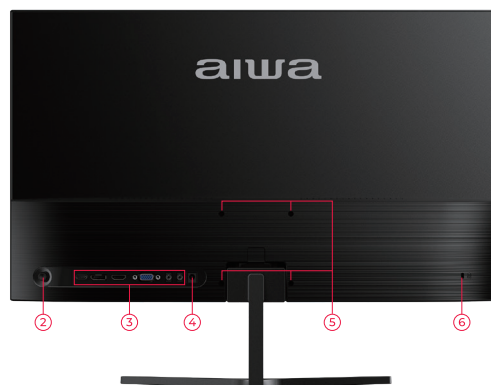

超軽量**2.7kg**で移動も楽々
最薄部**7mm**で省スペース
USB Type-C搭載の
23.8インチ フルHD液晶モニター

23.8インチIPS非光沢 / 1,920×1,080px フルHD解像度 / 250cd/m² / 1,677万色 / 6ms (オーバードライブ時)

aiwa display B24-2

aiwa **3つの安心**

国内メーカー

グループ会社
工場

国内
サポート拠点

aiwa display B24-2

充実のインターフェイスに
軽量省スペース
スピーカー搭載で
どこでも使える

超軽量2.7kg 最薄部7mm

ベゼルレス、薄型で省スペースへも設置可能

堅牢なメタルスタンドでありながら超軽量2.7kgを実現。
手軽に取り回せるため、オフィス内での移動にも便利です。
また3辺フレームレスに加え液晶部分の最薄部は7mmというコンパクトさで、省スペースを最大限活用できます。

視野角が広く色鮮やかなIPSパネル

上下左右178°の広視野角なIPSパネルを採用。角度や位置によってコントラストや色の変化が少ないため、どこから見ても見やすい画面です。
最大表示色は1,677万色、色域は標準sRGB100%で色鮮やかに映像を映し出します。

充実のインターフェイスとスピーカー搭載

HDMI、DisplayPort、USB Type-C、VGAポートと充実のインターフェイス。
またスピーカーを2基搭載しているのでビジネスのあらゆる場面で活躍します。

各部名称/インターフェース

本体正面

本体背面

- ①画面 (ディスプレイ)
- ②ジョイスティック
- ③入出力端子

- ④DC 端子
- ⑤壁掛け用ネジ穴
- ⑥盗難防止用ホール

※すべてのデータは当社測定条件によります。都合により記載内容を予告なしに変更することがあります。 ※aiwaおよびaiwaロゴはアイワ株式会社の登録商標です。 ※そのほか、記載の会社名および商品・サービス名は各社の登録商標または商標です。© aiwa marketing japan 2023