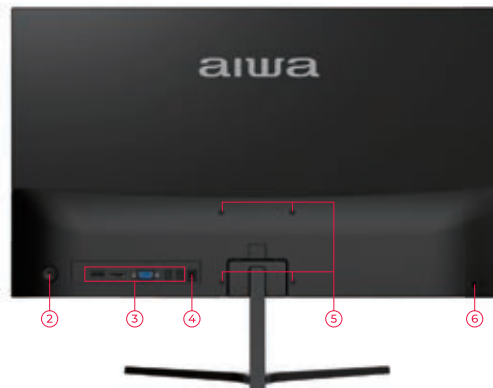

aiwa display B24

堅牢なメタルフレームで
軽量を実現
ビジネス用途にぴったり

超軽量2.6kg 最薄部7mm

ベゼルレス、薄型で省スペースへも設置可能

堅牢なメタルフレーム、メタルスタンドでありながら超軽量2.6kgを実現。
手軽に取り回せるため、オフィス内での移動にも便利です。
また3辺フレームレスに加え液晶部分の最薄部は7mmというコンパクトさで、省スペースを最大限活用できます。

視野角が広く色鮮やかなIPSパネル

上下左右178°の広視野角なIPSパネルを採用。角度や位置によってコントラストや色の変化が少ないため、どこから見ても見やすい画面です。最大表示色は1,677万色、色域は標準sRGB100%で色鮮やかに映像を映し出します。

ブルーライト軽減、フリッカーフリー

ブルーライト低減機能に加え、ちらつきを抑えるフリッカーフリー設計を採用。長時間の用途でも見続ける目への負担を軽減する、目に優しいモニターです。

フルHD解像度
1,920×1,080px

表示方式
視野角の広いIPSパネル

HDMI(1.4)×1

DisplayPort×1

製品仕様

型番	JA3-DSP2401
JAN	4595985095098
画面サイズ	23.8インチ
表示方式	IPS液晶
表面処理	非光沢
画面解像度	1,920 × 1,080px
画素ピッチ	0.275 (H) × 0.275 (V)
アスペクト比	16:9
最大表示色	1,677万色
色域	標準:sRGB 100%、最小:sRGB 96%
視野角(標準値)	左右178°、上下178°(CR≥10)
最大輝度	250cd/m ²
コントラスト比	1,000:1
応答速度	6ms(オーバードライブ時)
最大リフレッシュレート	75Hz
ブルーライト低減機能	○
Adaptive-Sync	○
フリッカーフリー	○
入出力端子	HDMI(1.4) ×1・DisplayPort ×1・VGA(D-sub15) ×1・音声入力ポート ×1・3.5mm イヤホンジャック ×1
電源	AC電源アダプター AC100V～ 50/60Hz 12V/2.5A
VESAマウント	○(75mm × 75mm)
盗難防止用ホール	○
チルト角	上15°、下5°
外形寸法	スタンド含む:(W)約539.6 × (D)約139 × (H)約409 mm スタンド無し:(W)約539.6 × (D)約36.9 × (H)約317.7 mm
重量	スタンド含む:約2.6kg スタンド無し:約2.5kg
動作温度/湿度	温度:5°C～35°C、湿度:80%以下(結露なきこと)
保管温度/湿度	温度:-15°C～45°C、湿度:90%以下(結露なきこと)
同梱物	AC電源アダプター・HDMIケーブル(1.5m)・ユーザーマニュアル(保証書添付)

各部名称/インターフェース

本体正面

本体背面

- ①画面 (ディスプレイ)
- ②ジョイスティック
- ③入出力端子

- ④DC 端子
- ⑤壁掛け用ネジ穴
- ⑥盗難防止用ホール

aiwa

変わり続けるものが
本物になる。

衣装協力: BLACK SIGN