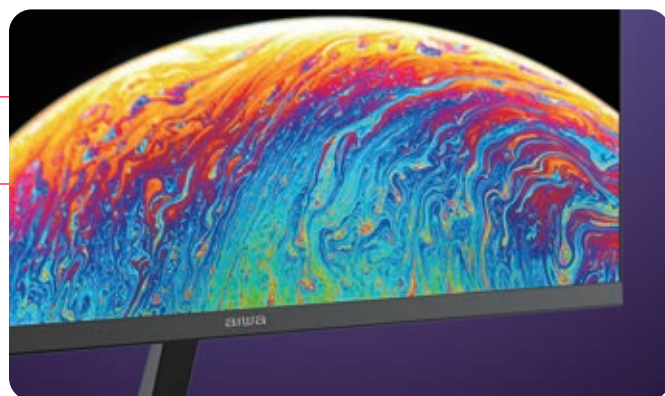

超軽量**3.2kg**で移動も楽々  
最薄部**7mm**で省スペース  
USB Type-C搭載の  
27インチ フルHD液晶モニター

## aiwa display B27

充実のインターフェイスに  
軽量省スペース  
スピーカー搭載で  
どこでも使える

超軽量**3.2kg** 最薄部**7mm**

### ベゼルレス、薄型で省スペースへも設置可能

堅牢なメタルスタンドでありながら超軽量3.2kgを実現。  
手軽に取り回せるため、オフィス内での移動にも便利です。  
また3辺フレームレスに加え液晶部分の最薄部は7mmというコンパクトさで、省スペースを最大限活用できます。

### 視野角が広く色鮮やかなIPSパネル

上下左右178°の広視野角なIPSパネルを採用。角度や位置によってコントラストや色の変化が少ないため、どこから見ても見やすい画面です。  
最大表示色は1,677万色、色域は標準sRGB100%で色鮮やかに映像を映し出します。