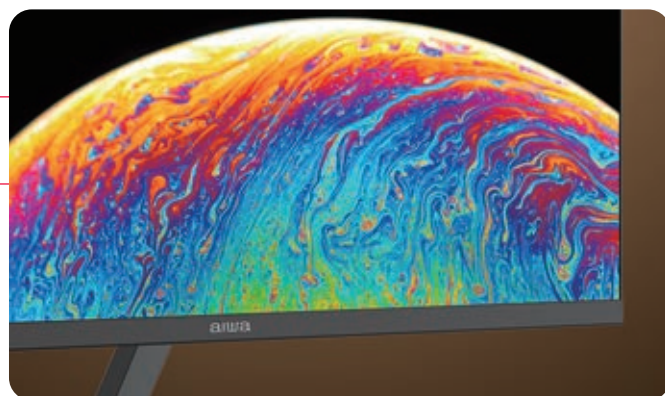

超軽量**3.3kg**で移動も楽々
最薄部**7mm**で省スペース
2,560x1,440px高解像度の
27インチ QHD液晶モニター

27インチIPS非光沢 / 2,560x1,440px QHD解像度 / 250cd/m² / 1,677万色 / 6ms (オーバードライブ時)

aiwa display S27

aiwa **3つの安心**

国内メーカー

グループ会社
工場

国内
サポート拠点

aiwa display S27

軽量省スペースで
HDの4倍QHD解像度
スピーカー搭載で
どこでも使える

超軽量**3.3kg** 最薄部**7mm**

ベゼルレス、薄型で省スペースへも設置可能

堅牢なメタルスタンドでありながら超軽量3.3kgを実現。
手軽に取り回せるため、オフィス内での移動にも便利です。
また3辺フレームレスに加え液晶部分の最薄部は7mmというコンパクトさで、省スペースを最大限活用できます。

視野角が広く色鮮やかなIPSパネル

上下左右178°の広視野角なIPSパネルを採用。角度や位置によってコントラストや色の変化が少ないため、どこから見ても見やすい画面です。
最大表示色は1,677万色、色域は標準sRGB100%で色鮮やかに映像を映し出します。

HDMI2.0×2 スピーカー×2搭載

HDMI2.0×2、DisplayPort×1、スピーカーを2基搭載しているのでビジネスのあらゆる場面で活躍します。

QHD
1440
QHD解像度
2,560×1,440px