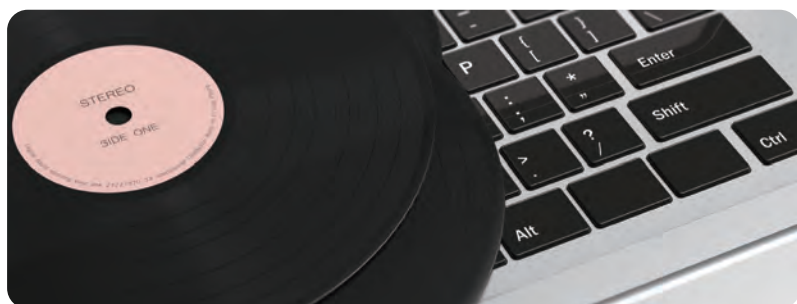

Bluetooth®入出力と PC録音可能なスピーカー内蔵 レコードプレイヤー

Bluetooth®入出力 / デュアルスピーカー内蔵 / PC録音

aiwa audio RPB

デュアルスピーカー内蔵で
すぐにレコード鑑賞

レコード音源を
PCでデジタル音源化

Bluetooth®接続で
スマホやタブレットから
サブスク音源再生

aiwa **3つの安心**

国内メーカー

グループ会社
工場

国内
サポート拠点

aiwa audio RPB

思い出のレコード鑑賞から サブスク音源の再生までこなす 多機能レコードプレイヤー

デュアルスピーカー内蔵で すぐにレコード鑑賞

本体前面に2つのスピーカーを内蔵。
これ一台だけですぐにレコード音源が楽しめます。
コンセントとつなぐだけで複雑な配線は不要です。

Bluetooth®入出力や有線出力で さまざまな音源を好みのサウンドで

Bluetooth®スピーカーとしての機能も備えているので、スマートフォンやタブレットなどと接続してサブスク音源再生も。またBluetooth®出力も可能なため、レコード音源を別のBluetooth®スピーカーで鑑賞したり、RCA出力端子でアンプやスピーカーに有線接続し、より「好みのサウンド」で楽しむこともできます。

レコード音源をPCで デジタル音源化

PCと接続可能なUSBポートを搭載。付属の録音ソフトウェアを使うことで、PCでレコード音源をデジタル音源に録音、変換することができます。

聞きやすい ノスタルジックなサウンド

かつてのオーディオを彷彿とさせる角がなく聞きやすいサウンドで思い出のレコード鑑賞を楽しめます。

製品仕様

型番	JA3-RPL0001
JAN	4560456785877
回転数	33-1/3回転、または45回転
Bluetooth®	Bluetooth® 5.3
入出力端子	USBポート、RCA出力端子、DC端子
スピーカー	1.5W 4Ω ×2
電源	AC電源アダプター(9V 1A)
外形寸法	(W)約318×(D)約323×(H)約137 mm
重量	約2kg
動作温度/湿度	温度：15°C～40°C、湿度：40%～80%(結露なきこと)