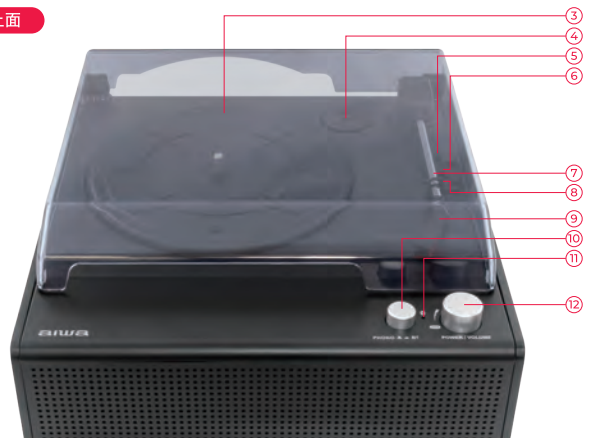

グループ会社
工場

国内
サポート拠点

aiwa audio RPB

思い出のレコード鑑賞から サブスク音源の再生までこなす 多機能レコードプレイヤー

デュアルスピーカー内蔵で すぐにレコード鑑賞

本体前面に2つのスピーカーを内蔵。
これ一台だけですぐにレコード音源が楽しめます。
コンセントとつなぐだけで複雑な配線は不要です。

Bluetooth®入出力や有線出力で さまざまな音源を好みのサウンドで

Bluetooth®スピーカーとしての機能も備えているので、スマートフォンやタブレットなどと接続してサブスク音源再生も。またBluetooth®出力も可能なため、レコード音源を別のBluetooth®スピーカーで鑑賞したり、RCA出力端子でアンプやスピーカーに有線接続し、より「好みのサウンド」で楽しむこともできます。

レコード音源をPCで デジタル音源化

PCと接続可能なUSBポートを搭載。付属の録音ソフトウェアを使うことで、PCでレコード音源をデジタル音源に録音、変換することができます。

聞きやすい ノスタルジックなサウンド

かつてのオーディオを彷彿とさせる角がなく聞きやすいサウンドで思い出のレコード鑑賞を楽しめます。

製品仕様

型番	JA3-RPL0001
JAN	4560456785877
回転数	33-1/3回転、または45回転
Bluetooth®	Bluetooth® 5.3
入出力端子	USBポート、RCA出力端子、DC端子
スピーカー	1.5W 4Ω ×2
電源	AC電源アダプター(9V 1A)
外形寸法	(W)約318×(D)約323×(H)約137 mm
重量	約2kg
動作温度/湿度	温度：15°C～40°C、湿度：40%～80%(結露なきこと)

各部名称/インターフェース

本体正面

本体上面

本体背面

- | | |
|--------------|----------------------|
| ①カバー | ⑨ヘッドシェル |
| ②スピーカー | ⑩PHONO/Bluetooth®ボタン |
| ③ターンテーブル | ⑪Bluetooth®LEDインジケータ |
| ④スピンドルアダプター | ⑫電源/音量ダイヤル |
| ⑤回転数セレクター | ⑬RCA出力端子 |
| ⑥オートストップスイッチ | ⑭USBポート |
| ⑦トーンアーム | ⑮DC端子 |
| ⑧トーンアームホルダー | |