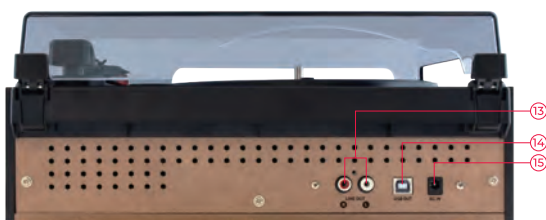

レコード音源をPCで デジタル音源化

PCと接続可能なUSBポートを搭載。付属の録音ソフトウェアを使うことで、PCでレコード音源をデジタル音源に録音、変換することができます。

聞きやすい ノスタルジックなサウンド

かつてのオーディオを彷彿とさせる角がなく聞きやすいサウンドで思い出のレコード鑑賞を楽しめます。

製品仕様

型番	JA3-RPL0001
JAN	4560456785877
回転数	33-1/3回転、または45回転
Bluetooth®	Bluetooth® 5.3
入出力端子	USBポート、RCA出力端子、DC端子
スピーカー	1.5W 4Ω ×2
電源	AC電源アダプター(9V 1A)
外形寸法	(W)約318×(D)約323×(H)約137 mm
重量	約2kg
動作温度/湿度	温度：15°C～40°C、湿度：40%～80%(結露なきこと)

各部名称/インターフェース

本体正面

本体上面

本体背面

- | | |
|--------------|----------------------|
| ①カバー | ⑨ヘッドシェル |
| ②スピーカー | ⑩PHONO/Bluetooth®ボタン |
| ③ターンテーブル | ⑪Bluetooth®LEDインジケータ |
| ④スピンドルアダプター | ⑫電源/音量ダイヤル |
| ⑤回転数セレクター | ⑬RCA出力端子 |
| ⑥オートストップスイッチ | ⑭USBポート |
| ⑦トーンアーム | ⑮DC端子 |
| ⑧トーンアームホルダー | |