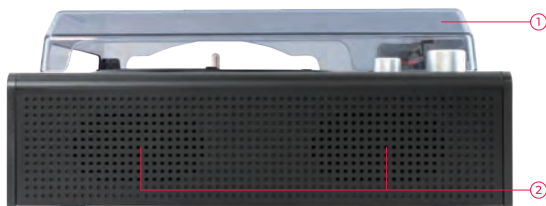

Bluetooth®入出力と PC録音可能なスピーカー内蔵 レコードプレイヤー

Bluetooth®入出力 / デュアルスピーカー内蔵 / PC録音

aiwa audio RPB

デュアルスピーカー内蔵で
すぐにレコード鑑賞

レコード音源を
PCでデジタル音源化

Bluetooth®接続で
スマホやタブレットから
サブスク音源再生

aiwa **3つの安心**

国内メーカー

グループ会社
工場

国内
サポート拠点

aiwa audio RPB

思い出のレコード鑑賞から サブスク音源の再生までこなす 多機能レコードプレイヤー

デュアルスピーカー内蔵で すぐにレコード鑑賞

本体前面に2つのスピーカーを内蔵。
これ一台だけですぐにレコード音源が楽しめます。
コンセントとつなぐだけで複雑な配線は不要です。

Bluetooth®入出力や有線出力で さまざまな音源を好みのサウンドで

Bluetooth®スピーカーとしての機能も備えているので、スマートフォンやタブレットなどと接続してサブスク音源再生も。またBluetooth®出力も可能なため、レコード音源を別のBluetooth®スピーカーで鑑賞したり、RCA出力端子でアンプやスピーカーに有線接続し、より「好みのサウンド」で楽しむこともできます。

レコード音源をPCで デジタル音源化

PCと接続可能なUSBポートを搭載。付属の録音ソフトウェアを使うことで、PCでレコード音源をデジタル音源に録音、変換することができます。

聞きやすい ノスタルジックなサウンド

かつてのオーディオを彷彿とさせる角がなく聞きやすいサウンドで思い出のレコード鑑賞を楽しめます。

製品仕様

型番	JA3-RPL0001
JAN	4560456785877
回転数	33-1/3回転、または45回転
Bluetooth®	Bluetooth® 5.3
入出力端子	USBポート、RCA出力端子、DC端子
スピーカー	1.5W 4Ω ×2
電源	AC電源アダプター(9V 1A)
外形寸法	(W)約318×(D)約323×(H)約137 mm
重量	約2kg
動作温度/湿度	温度：15°C～40°C、湿度：40%～80%(結露なきこと)

各部名称/インターフェース

本体正面

本体上面

本体背面

- | | |
|--------------|----------------------|
| ①カバー | ⑨ヘッドシェル |
| ②スピーカー | ⑩PHONO/Bluetooth®ボタン |
| ③ターンテーブル | ⑪Bluetooth®LEDインジケータ |
| ④スピンドルアダプター | ⑫電源/音量ダイヤル |
| ⑤回転数セレクター | ⑬RCA出力端子 |
| ⑥オートストップスイッチ | ⑭USBポート |
| ⑦トーンアーム | ⑮DC端子 |
| ⑧トーンアームホルダー | |