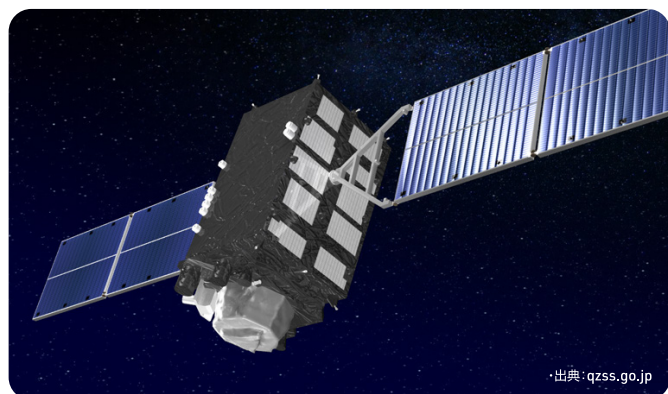

### バランスのいいスペック

デュアルスピーカー、無線LAN 5GHz帯対応、バッテリー6,000mAh搭載。

10点マルチタッチ対応の10.1インチHDディスプレイを備え、様々な用途に活用できます。

デュアルスピーカー

解像度: 1,280x800px

バッテリー: 6,000mAh