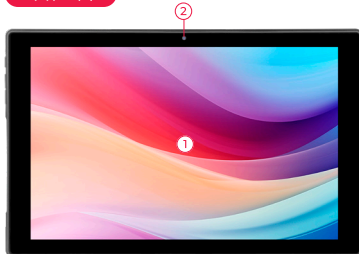

### バランスのいいスペック

デュアルスピーカー、無線LAN 5GHz帯対応、バッテリー6,000mAh搭載。

10点マルチタッチ対応の10.1インチHDディスプレイを備え、様々な用途に活用できます。

デュアルスピーカー

解像度: 1,280x800px

バッテリー: 6,000mAh

### 多様な衛星測位対応

GPS/GLONASS/Galileo/BeiDou/QZSS(みちびき)に対応し、より高精度な衛星測位が可能。

テザリングをすれば外出先でカーナビとしても活躍します。

出典: qzss.go.jp

メモリ3GB  
ストレージ32GB

バッテリー  
6,000mAh

無線LAN  
IEEE 802.11 ac/a/b/g/n

microSD  
カードスロット

## 製品仕様

型番	JA4-TBA1008
JAN	4595985095203
CPU	Mediatek MT8766WB Quad Core (Cortex-A53 2.0GHz ×4)
GPU	IMG GE8300
メモリ	3GB
ストレージ	32GB
OS	Android 14
無線LAN	IEEE 802.11 ac/a/b/g/n
Bluetooth®	Bluetooth® 5.0
ディスプレイ	10.1インチ液晶モニター
画面解像度	1,280×800px
カメラ	フロント：200万画素 リア：500万画素(AF)
衛星測位システム	GPS/GLONASS/Galileo/BeiDou/QZSS(みちびき)
センサー	加速度センサー
スピーカー	内蔵 1W 8Ω ×2
マイク	内蔵
FMラジオ	対応
対応メディア	microSDカード(SDHC、SDXC含む)
インターフェイス	USB type-Cポート・3.5mmイヤホンジャック・microSDカードスロット
電源	AC電源アダプター AC100V～ 50/60Hz 5V/2A
バッテリー	内蔵型リチウムポリマー充電電池(6,000mAh/3.8V) 充電時間：約3時間(電源オフ/付属AC電源アダプター充電) 連続使用可能時間：最大約5時間 ※使用状況や環境により変化する場合があります。
使用環境	温度：-10～45℃・湿度：最大95%(結露なきこと)
外形寸法	W約254.5 × D約10.3 × H約163mm(突起部除く)
質量	約490g
カラー	ブラック

## 各部名称/インターフェース

本体正面

本体底面

本体左側面

本体背面

- |                  |                  |
|------------------|------------------|
| ①ディスプレイ (タッチパネル) | ⑦USB type-C ポート  |
| ②カメラ (フロント)      | ⑧microSD カードスロット |
| ③フラッシュライト        | ⑨3.5mm イヤホンジャック  |
| ④カメラ (リア)        | ⑩リセットボタン         |
| ⑤スピーカー           | ⑪音量調節ボタン         |
| ⑥内蔵マイク           | ⑫電源ボタン           |