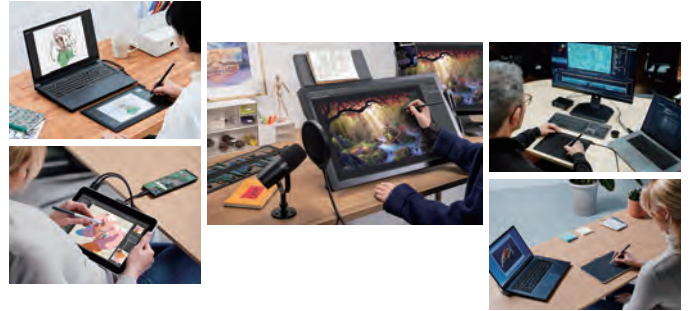

feel™
by wacom®

ワコムの特許技術

EMR

Active ES

両対応した初のタブレット※1

aiwa tab AE10

学習ツールとして

どんな状況でもスムーズに手書きメモが取れ、学習の新しいスタイルを提供します。

ビジネスでも活躍

会議でのアイデアやビデオ通話中のメモをすぐにデジタル化。毎日の業務を一段とスムーズに。

確かなペンの技術

ワコムのペンタブレット製品はプロのクリエイターたちに広く支持され、ハイレベルな要望に応え続けてきました。その技術力をタブレット端末向けに最適化し、さらに研ぎ澄ましたデジタルペンのノウハウも詰まっています。

EMR専用ペン付属

充電やペアリングが不要で、いつでもすぐにメモやイラストが書けるEMR専用ペン付属。わずか5gと超軽量なため軽くて持ちやすく、最大4,096レベルの筆圧検知と傾き検知機能も搭載。またパームリジェクション機能も備えているためペン使用時に手が画面に触れても誤動作しません。ビジネスや学習、趣味など多彩な用途で手軽に活躍します。

メモやスケッチ、pdfへのマークアップが自由自在

主な仕様