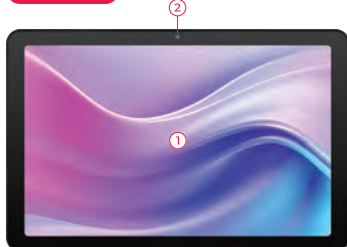

製品仕様

型番	JA4-TBA1009
JAN	4595985095555
CPU	MediaTek Helio G99 Octa Core (Cortex-A76 2.2GHz x2, Cortex-A55 2.0GHz x6)
GPU	Mali-G57
メモリ	6GB
ストレージ	64GB
OS	Android 14
無線LAN	IEEE 802.11 ac/a/b/g/n
Bluetooth®	Bluetooth® 5.3
ディスプレイ	10.1インチ 液晶ディスプレイ (付属タッチペンで操作可能 (EMR方式))
画面解像度	1,920×1,200px
カメラ	フロント: 500万画素 リア: 500万画素 (AF)
衛星測位システム	GPS・QZSS (みちびき)
センサー	加速度センサー、照度センサー、ジャイロセンサー、ホールセンサー、Eコンパス
バイブレーション機能	対応
スピーカー	内蔵 1W 8Ω x2
マイク	内蔵 x2
対応メディア	microSDカード (SDHC、SDXC含む)
インターフェイス	USB Type-Cポート (USB 2.0、USB PD対応) ・ microSDカードスロット ・ 3.5mmイヤホンジャック
電源	AC電源アダプター AC100V～ 50/60Hz 5V/2A
バッテリー	内蔵型リチウムポリマー充電電池 (8,000mAh/3.8V) 充電時間: 約4時間 (電源オフ/付属AC電源アダプター充電) 連続使用可能時間: 最大約12時間 ※使用状況や環境により変化する場合があります。
使用環境	温度: -10～45°C ・ 湿度: 最大95% (結露なきこと)
外形寸法	W244.4 × D9.5 × H159.7mm (突起部除く)
質量	560g

各部名称/インターフェース

本体正面