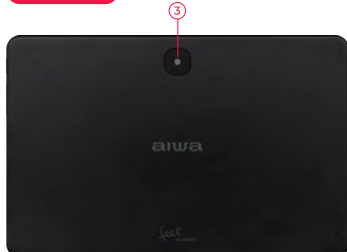

## 製品仕様

型番	JA4-TBA1009
JAN	4595985095555
CPU	MediaTek Helio G99 Octa Core (Cortex-A76 2.2GHz x2, Cortex-A55 2.0GHz x6)
GPU	Mali-G57
メモリ	6GB
ストレージ	64GB
OS	Android 14
無線LAN	IEEE 802.11 ac/a/b/g/n
Bluetooth®	Bluetooth® 5.3
ディスプレイ	10.1インチ 液晶ディスプレイ (付属タッチペンで操作可能 (EMR方式))
画面解像度	1,920×1,200px
カメラ	フロント: 500万画素 リア: 500万画素 (AF)
衛星測位システム	GPS・QZSS (みちびき)
センサー	加速度センサー、照度センサー、ジャイロセンサー、ホールセンサー、Eコンパス
バイブレーション機能	対応
スピーカー	内蔵 1W 8Ω x2
マイク	内蔵 x2
対応メディア	microSDカード (SDHC、SDXC含む)
インターフェイス	USB Type-Cポート (USB 2.0、USB PD対応) ・ microSDカードスロット ・ 3.5mmイヤホンジャック
電源	AC電源アダプター AC100V～ 50/60Hz 5V/2A
バッテリー	内蔵型リチウムポリマー充電電池 (8,000mAh/3.8V) 充電時間: 約4時間 (電源オフ/付属AC電源アダプター充電) 連続使用可能時間: 最大約12時間 ※使用状況や環境により変化する場合があります。
使用環境	温度: -10～45°C ・ 湿度: 最大95% (結露なきこと)
外形寸法	W244.4 × D9.5 × H159.7mm (突起部除く)
質量	560g

## 各部名称/インターフェース

本体正面

本体背面

本体天面

本体底面

本体右側面

本体左側面

EMR専用ペン