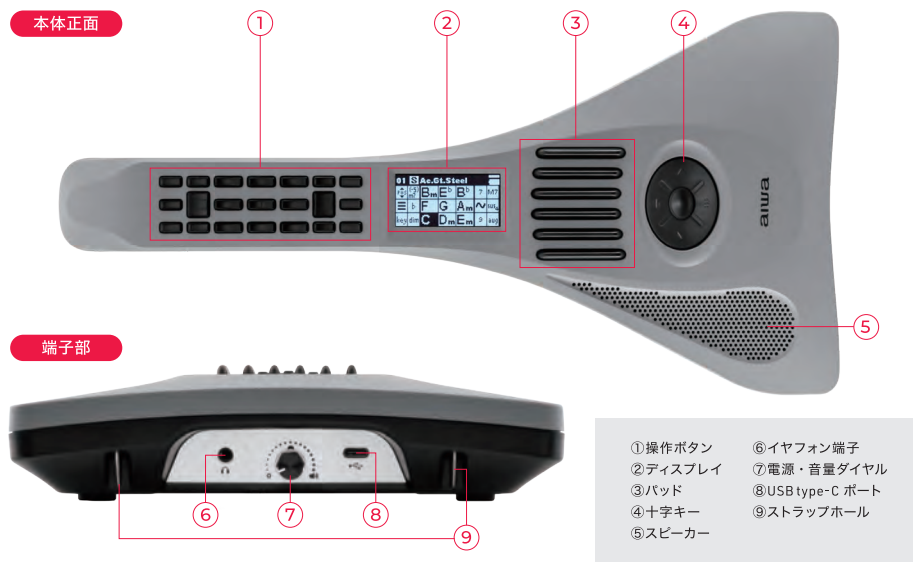

各部名称/インターフェース