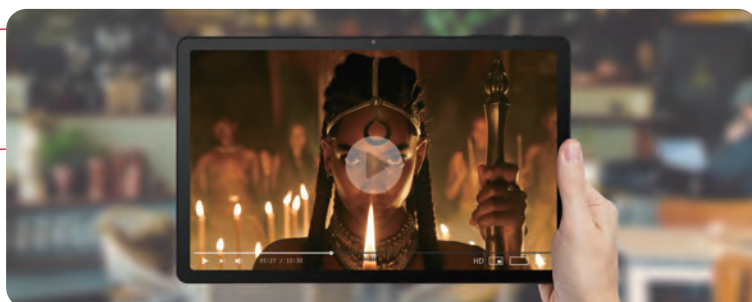

**SIMフリー**

市販のnanoSIMでインターネット通信が可能

※通話には対応していません。

**Android 14搭載/SIMフリー**

OSはAndroid 14を搭載。

SIMフリーなので、好きな回線を別途契約いただきnanoSIMでインターネット通信が可能です。デュアルSIM対応のため、ビジネスとプライベートで通信を分けることもできます。

**どこでも臨場感ある  
エンタメ体験**

4スピーカーと大画面10.95インチ2K高解像度ディスプレイで  
充実のエンターテインメント体験を実現。SIMフリーでいつでも  
どこでもシームレスに動画や音楽コンテンツにアクセスできます。